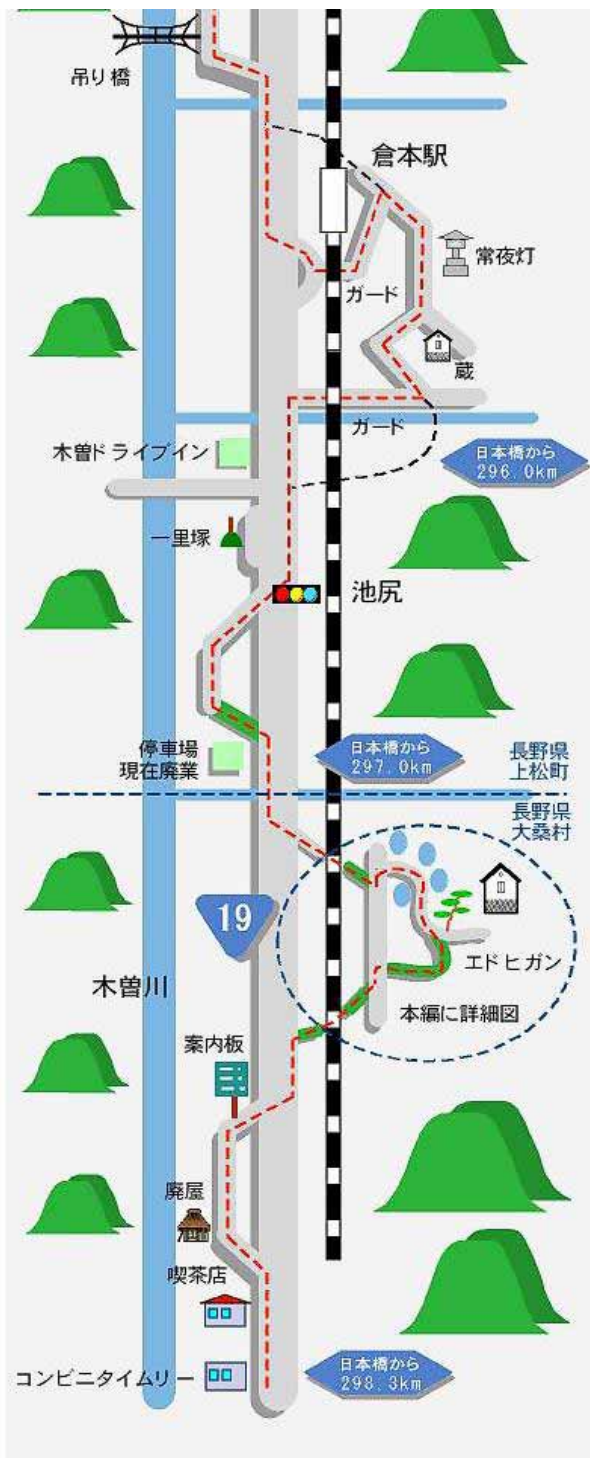

中山道の絵地図 其の22

地点	区間距離	通算距離
上松駅入口	0.0	288.0
上松小学校	0.4	288.4
中沢橋	0.3	288.7
R19トンネル上	0.4	289.1
寝覚ノ床入口	0.5	289.6
なめ川	0.6	290.2
R19合流	0.9	291.1
萩原一里塚	0.9	292.0

地点	区間距離	通算距離
宮戸旧道入口	0.5	292.5
国道横断立町入口	1.4	293.9
倉本駅	1.0	294.9
ドライブイン木曾	1.1	296.0
池の尻入口	0.6	296.6
旧食堂ていしゃば	0.4	297.0
コンビニタイムリー	1.3	298.3